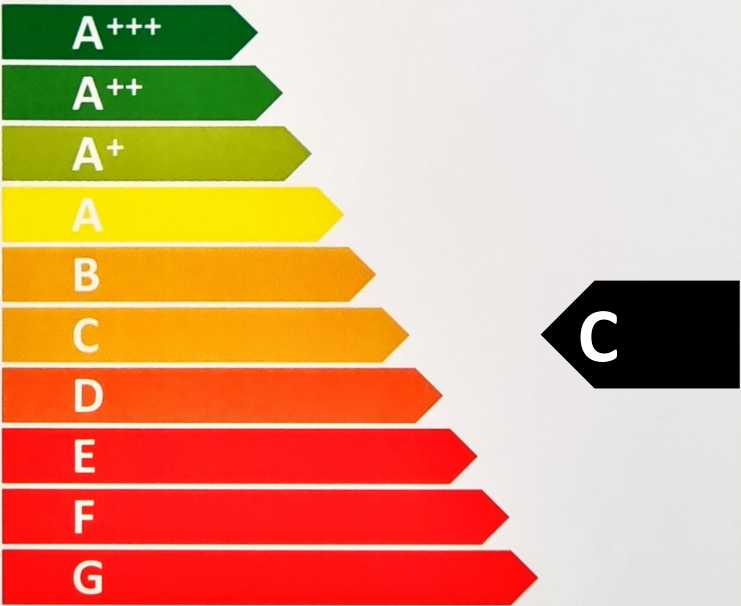

# ENERG

енергия · ενεργεια

Foster Refrigerator

25-122 EP20BSR

ENERGIA · ЕНЕРГИЯ · ΕΝΕΡΓΕΙΑ  
ENERGIJA · ENERGY · ENERGIE  
ENERGI

**668**  
kWh/annum

**597** L

**5**  
40°C-40%