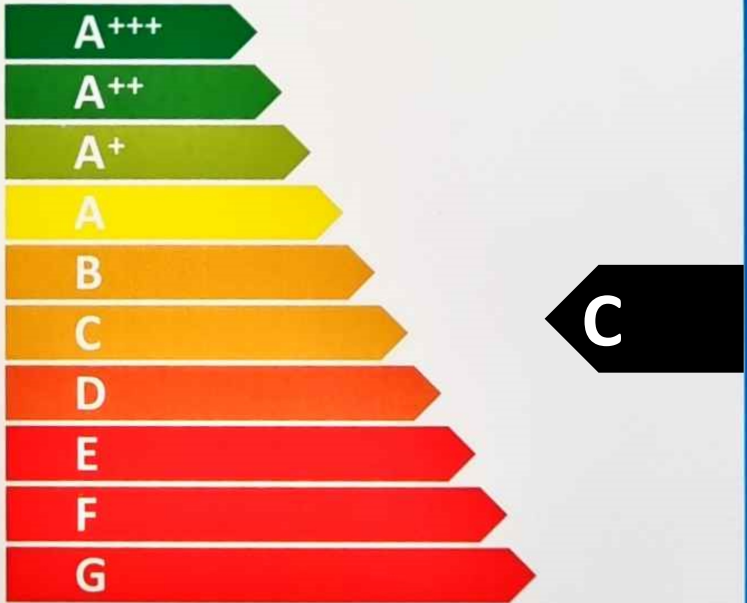

ENERGY

668

kWh/annum

597 L

5
40°C-40%